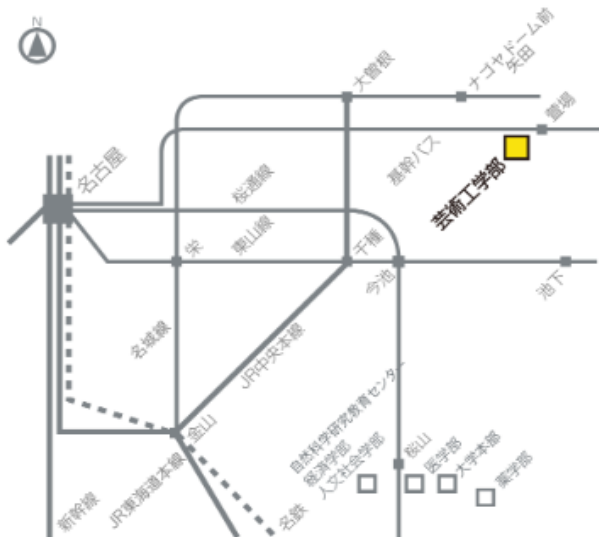

# ACCESSMAP

〒464-0083 名古屋市千種区北千種 2丁目 1番 10号

TEL : 052-721-1225 (代) FAX : 052-721-3110

<http://www.sda.nagoya-cu.ac.jp>

## 名古屋市内地図 (公共交通機関)

## 周辺地図